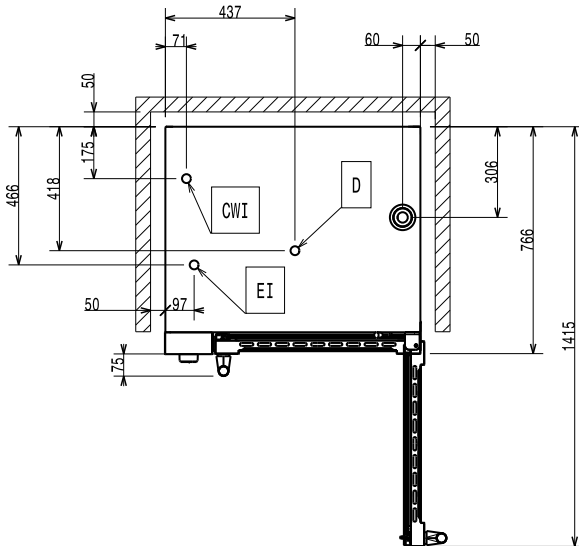

Edestä

Sivulta

CWI1 = Kylmän veden sisääntulo  
 CWI2 = Kylmän veden sisääntulo 2  
 D = Poisto  
 EI = Sähköliitäntä

Päältä

### Avaintieto

Ulkomitat, leveys: 860 mm  
 Ulkomitat, syvyys: 767 mm  
 Ulkomitat, korkeus: 633 mm  
 Nettopaino: 79.5 kg  
 Toiminnallisuusaste: Basic  
 Valmistusjaksot - kiertoilma: 300 °C  
 lämmitysaika (kuuma kiertoilma): 215°C / 300s.