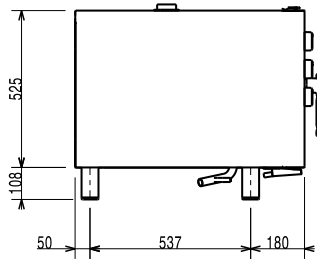

CWI1 = Kylmän veden sisääntulo
CWI2 = Kylmän veden sisääntulo 2
D = Poisto
EI = Sähköliitäntä